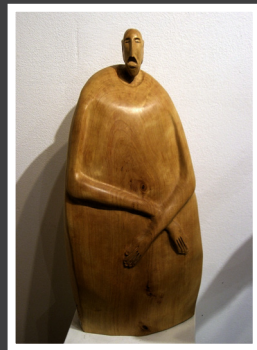

5

5 Jahre Galerie kunstWerkstatt Weißensee

Wir freuen uns Sie zur Vernissage unserer Jubiläumsausstellung am Sonntag, den **1. Dezember 2013**, um **16 Uhr** einladen zu dürfen.

Anne-Francoise Cart, Claudio, Friederike Krusche, Klaus W. Rieck und Matthias Maßwig zeigen Bilder und Skulpturen

Begrüßung: Dr. Lutz Ackermann

Ausstellungsdauer: vom 2.12 bis 21.12.2013

Öffnungszeiten: **Donnerstag 16 - 19 Uhr und Freitag 16 - 20 Uhr**

Am **3. Advent von 14 - 18 Uhr** (die Künstler sind anwesend)

Galerie kunstWerkstatt Weißensee